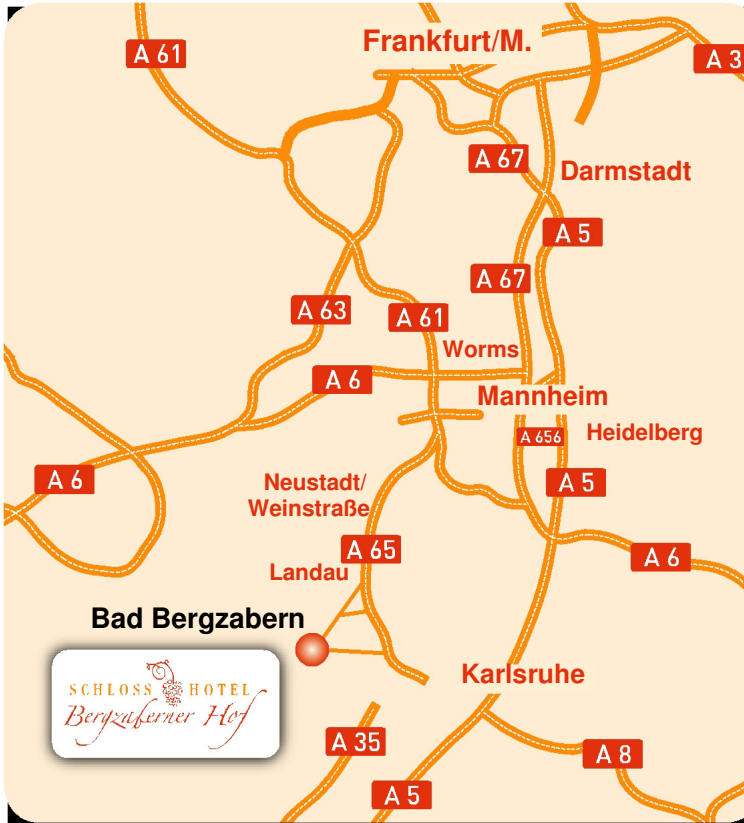

## Ihr Weg zum Schlosshotel Bergzaberner Hof

SCHLOSS HOTEL  
*Bergzaberner Hof*

Königstraße 55 - 57

76887 Bad Bergzabern

Telefon 0 63 43 / 936 59-0

Telefax 0 63 43 / 936 59-99

info@bergzaberner-hof.de

www.bergzaberner-hof.de