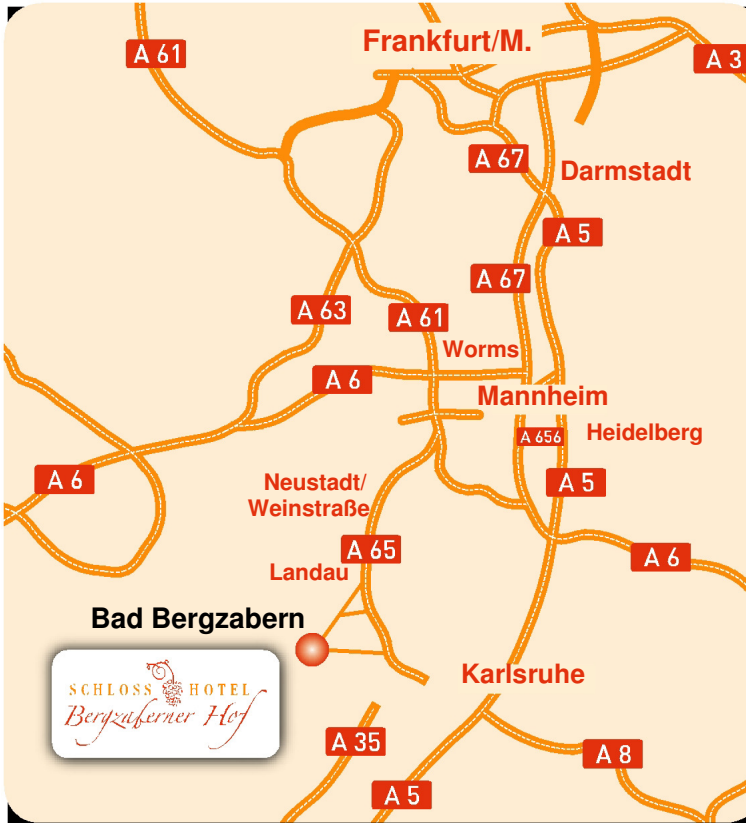

Ihr Weg zum Schlosshotel Bergzaberner Hof

SCHLOSS HOTEL
Bergzaberner Hof

Königstraße 55 - 57

76887 Bad Bergzabern

Telefon 0 63 43 / 936 59-0

Telefax 0 63 43 / 936 59-99

info@bergzaberner-hof.de

www.bergzaberner-hof.de